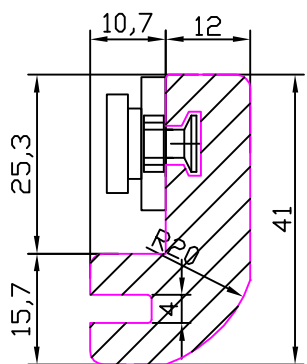

THERMIC

PROFILI 1:1	PROFILES 1:1	PROFLEN 1:1	PROFIEES 1:1
<p>ES24 6058192 Kg/m 1,420</p> <p>CIANFRINARE</p>			
		<p>ART. ESW 114 LEGNO TELAIO PER APRIBILI SINGOLI</p>	<p>ART. ESW 113 LEGNO TELAIO PER APRIBILI SINGOLI</p>
		<p>CODICE PROFILO ALLUMINIO + LEGNO</p>	<p>CODICE PROFILO ALLUMINIO + LEGNO</p>
<p>ES24 5104192 Kg/m 1,485</p> <p>CIANFRINARE</p>			
		<p>ART. ESW 114 LEGNO TELAIO PER APRIBILI SINGOLI</p>	<p>ART. ESW 113 LEGNO TELAIO PER APRIBILI SINGOLI</p>
		<p>CODICE PROFILO ALLUMINIO + LEGNO</p>	<p>CODICE PROFILO ALLUMINIO + LEGNO</p>
<p>ES24 5359198 Kg/m 1,730</p>			
		<p>ART. ESW 115 LEGNO TELAIO PER APRIBILI SINGOLI</p>	<p>ART. ESW 116 LEGNO TELAIO PER APRIBILI SINGOLI</p>
		<p>CODICE PROFILO ALLUMINIO + LEGNO</p>	<p>ART. ESW 012 Fermavetro per specchiature fisse</p>
			<p>CODICE PROFILO ALLUMINIO + LEGNO</p>

PROFILI 1:1

PROFILES 1:1

PROFLEN 1:1

PROFIEES 1:1

ART. ESW 012
Fermavetro per
specchiature fisse

**CODICE PROFILO
ALLUMINIO + LEGNO**

ART. ESW 012
Fermavetro per
specchiature fisse

**CODICE PROFILO
ALLUMINIO + LEGNO**