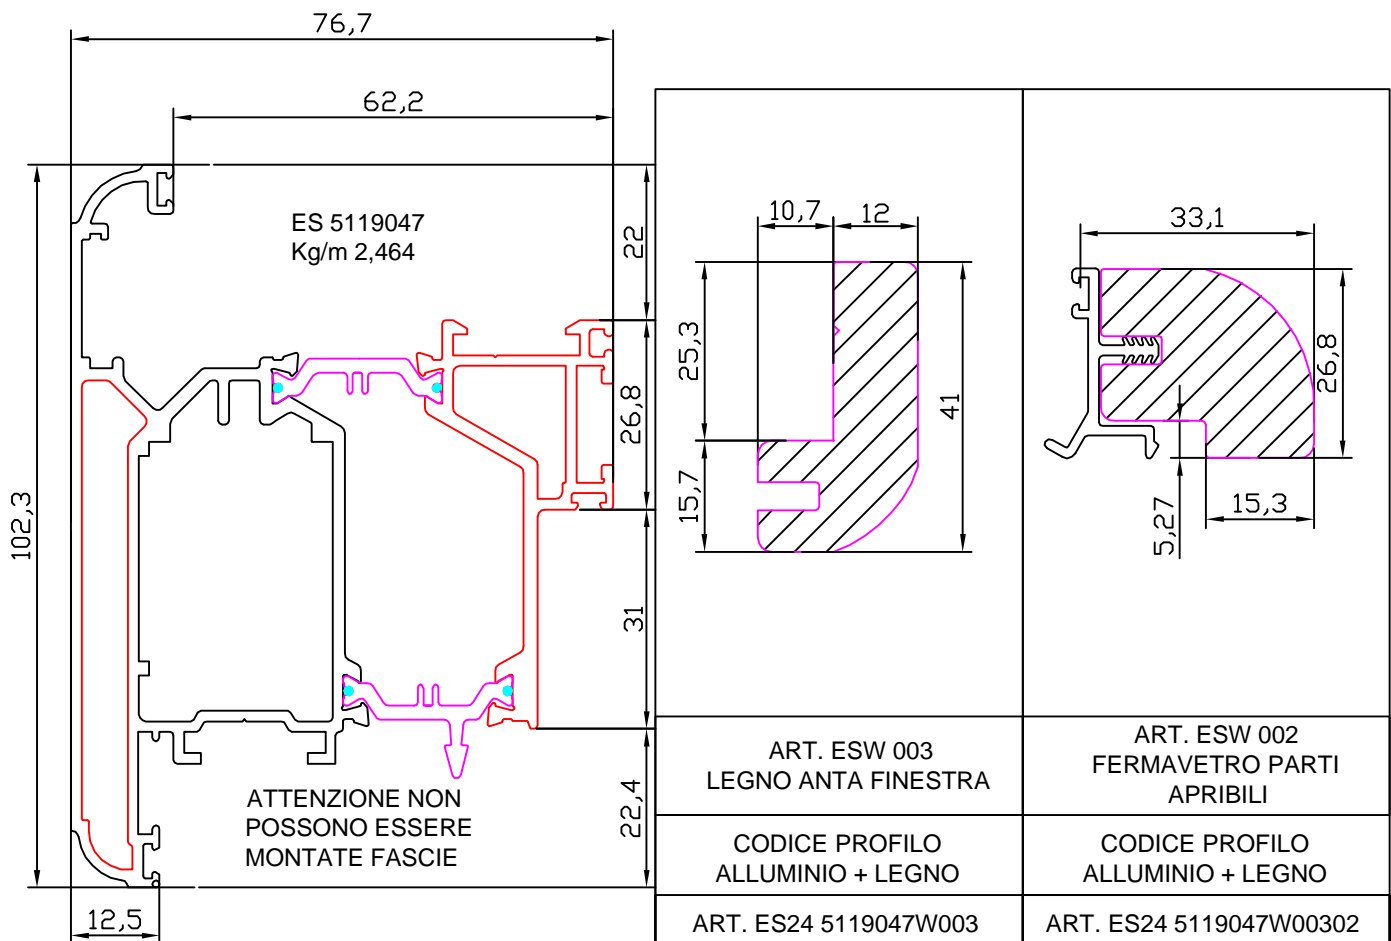

EKOS 86THW	Collezione di profili a taglio termico Thermal Break Aluminum Profiles Collection Das wärmegeädämmte aluminium profilen Collection Collection de profilées à rupture de pont thermique			THERMIC	
	PROFILI 1:1	PROFILES 1:1	PROFILEN 1:1		PROFILLEES 1:1