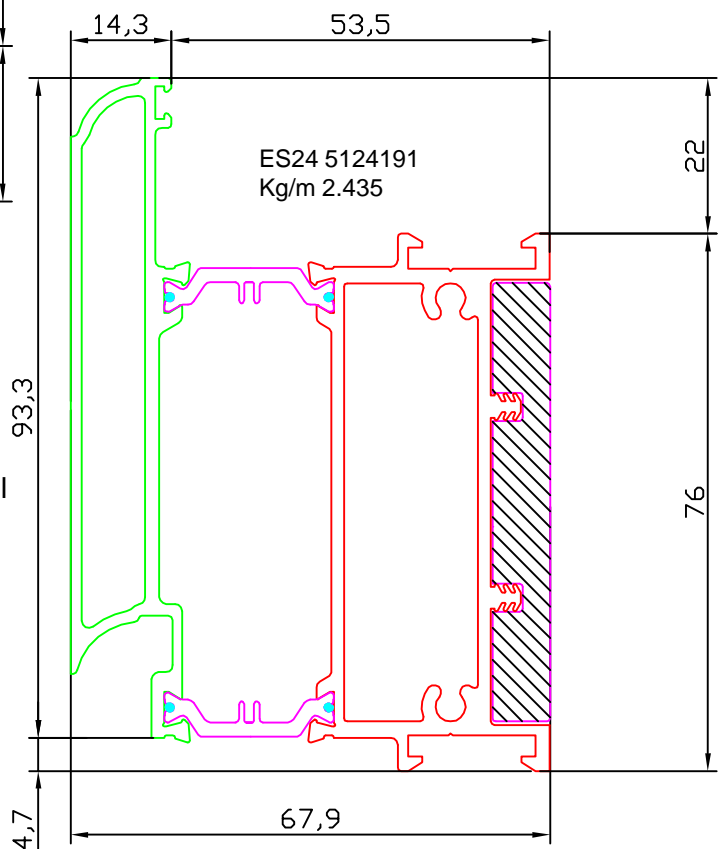

ES24
5135050W0XX12

ART. ESW 00X
LEGNO PER TRAVERSO E
SPECCHIATURE APRIBILI

**CODICE PROFILO
ALLUMINIO + LEGNO**

ART. ES24 5025139W00X

EKOS 86THW	Collezione di profili a taglio termico Thermal Break Aluminum Profiles Collection Das wärmegeädämmte aluminium profilen Kollektion Collection de profilées à rupture de pont thermique			THERMIC
	PROFILI 1:1	PROFILES 1:1	PROFILEREN 1:1	