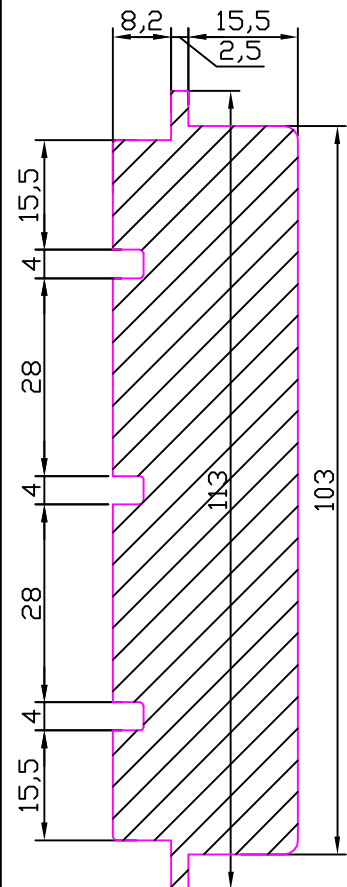

ART. ESW 00X
LEGNO PER TRAVERSO E
SPECCHIATURE APRIBILI

**CODICE PROFILO
ALLUMINIO + LEGNO**

ART. ES24 5025139W00X