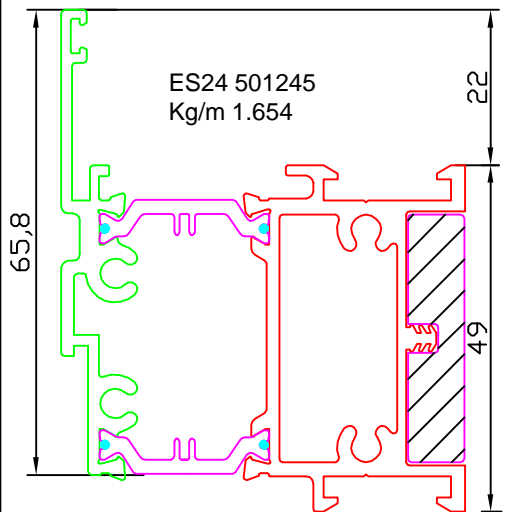

ART. ESW 010
LEGNO PER TRAVERSO E
SPECCHIATURE APRIBILI

CODICE PROFILO
ALLUMINIO + LEGNO

ART. ES24 501245W010