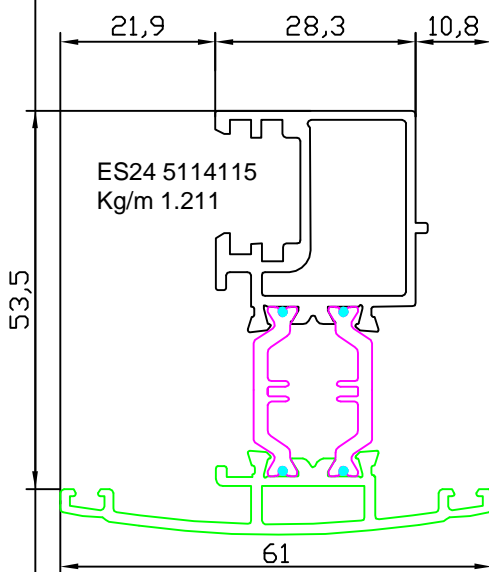

ART. ESW 012
Fermavetro per
specchiature fisse

CODICE PROFILO
ALLUMINIO + LEGNO

CODICE PROFILO
ALLUMINIO + LEGNO

ES24 5108050W001

ES24 5108050W005

ES24
5108050W00512

ES24 5111040
Kg/m 1,258

ART. ESW 003
LEGNO ANTA
FINESTRA

ART. ESW 002
FERMAVETRO PARTI
APRIBILI

CODICE PROFILO
ALLUMINIO + LEGNO

CODICE PROFILO
ALLUMINIO + LEGNO

ART. ES24 5111040W003

ART. ES24 5111040W00302

ES24 5114115
Kg/m 1.211

ES24 500506
Kg/m 1,211

ES24 505152
Kg/m 0,979