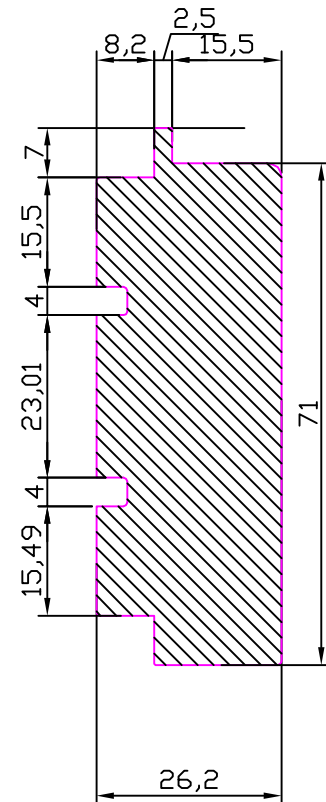

SET DI LEGNI PER FASCIE
SPECIALI PER SERIE
MODANATA