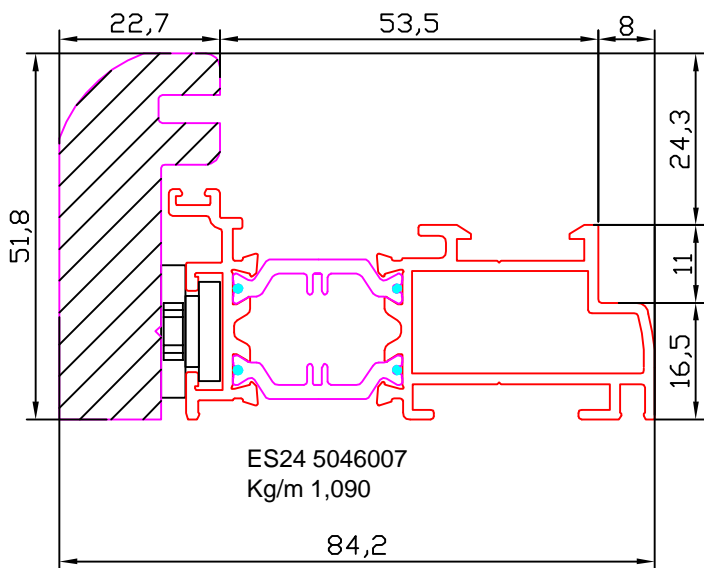

ART. ESW 011
LEGNO PER INVERSIONE DI
BATTUTA