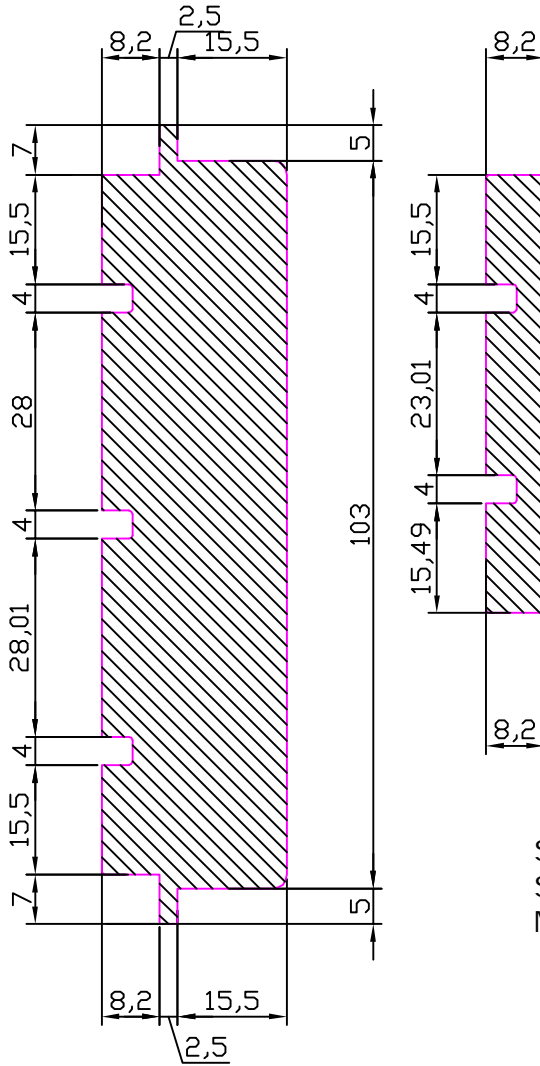

EKOS 86THW	Collezione di profili a taglio termico Thermal Break Aluminum Profiles Collection Das wärmegeädämmte aluminium profilen Collection Collection de profilées à rupture de pont thermique			THERMIC	
	PROFILI 1:1	PROFILES 1:1	PROFILEREN 1:1		PROFIELES 1:1

PROFILO IN LEGNO
PER CASSONETTO