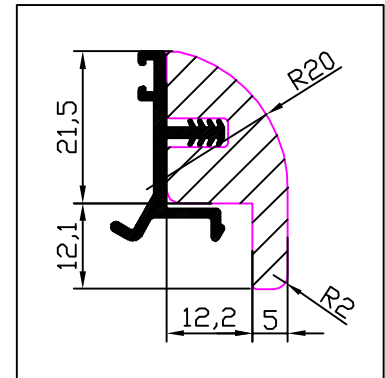

ART. ESW 012
Fermavetro per
specchiature fisse

**CODICE PROFILO
ALLUMINIO + LEGNO**

ES24
5135050W0XX12