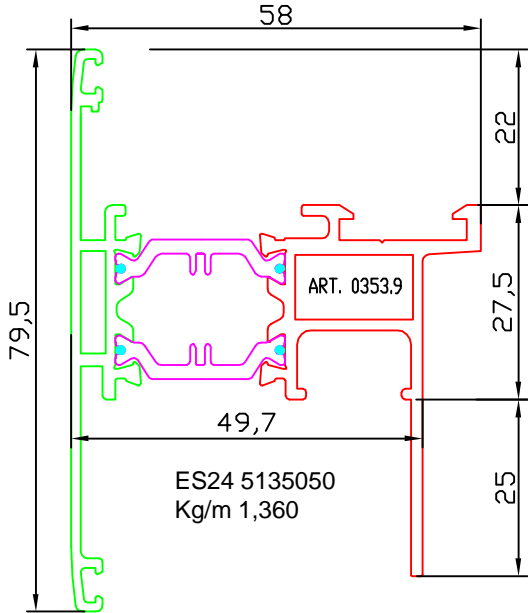

THERMIC

PROFILI 1:1

PROFILES 1:1

PROFLEN 1:1

PROFIEES 1:1

ART. ESW 011
LEGNO PER INVERSIONE DI
BATTUTA

ART. ESW 011
LEGNO PER INVERSIONE DI
BATTUTA

ART. ESW 011
LEGNO PER INVERSIONE DI
BATTUTA

PROFILI 1:1

PROFILES 1:1

PROFLEN 1:1

PROFIEES 1:1

ART. ESW 001
LEGNO TELAIO
PER APRIBILI
SINGOLI

ART. ESW 005
LEGNO TELAIO
PER INFISSI
COMPOSTI

**CODICE PROFILO
ALLUMINIO + LEGNO**

ES24 5135050W001