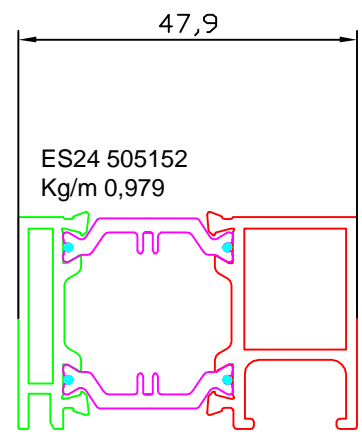

ART. ESW 002
FERMAVETRO PARTI
APRIBILI

CODICE PROFILO
ALLUMINIO + LEGNO

CODICE PROFILO
ALLUMINIO + LEGNO

ART. ES24 5111040W003

ART. ES24 5111040W00302

ES24 5114115
Kg/m 1.211

ES24 500506
Kg/m 1,211

ES24 505152
Kg/m 0,979