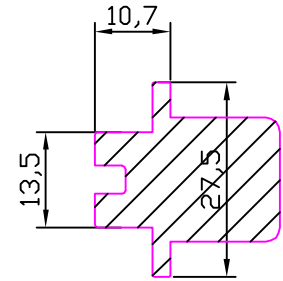

PROFILI 1:1

PROFILES 1:1

PROFLEN 1:1

PROFIEES 1:1

ART. ESW 008
 LEGNO PER TRAVERSO E
 SPECCHIATURE FISSE

CODICE PROFILO
 ALLUMINIO + LEGNO

ART. ES24 502844W008

ART. ESW 009
 LEGNO PER TRAVERSO E
 SPECCHIATURE APRIBILI