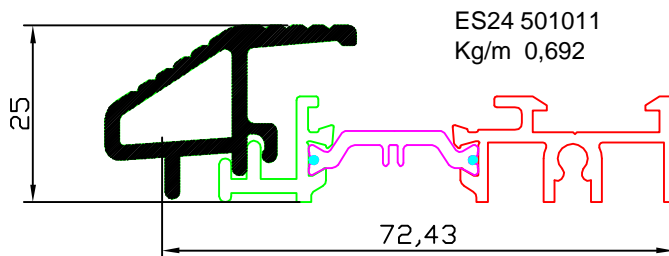

PROFILI 1:1

PROFILES 1:1

PROFLEN 1:1

PROFIEES 1:1

ART. ESW 008
 LEGNO PER TRAVERSO E
 SPECCHIATURE FISSE

CODICE PROFILO
 ALLUMINIO + LEGNO

ART. ES24 502844W008

ART. ESW 009
 LEGNO PER TRAVERSO E
 SPECCHIATURE APRIBILI

CODICE PROFILO
 ALLUMINIO + LEGNO

ART. ES24 502844 W009

ART. ESW 010
 LEGNO PER TRAVERSO E
 SPECCHIATURE APRIBILI

CODICE PROFILO
 ALLUMINIO + LEGNO

ART. ES24 501245W010

ART. ESW 002
 FERMAVETRO PARTI
 APRIBILI

CODICE PROFILO
 ALLUMINIO + LEGNO

ART. ES24 501245W01002

ART. ES 5009
 Kg/m 0,510

EKOS 86THW	Collezione di profili a taglio termico Thermal Break Aluminum Profiles Collection Das wärmegeädämmte aluminium profilen Kollektion Collection de profilées à rupture de pont thermique		THERMIC
	PROFILI 1:1	PROFILES 1:1	