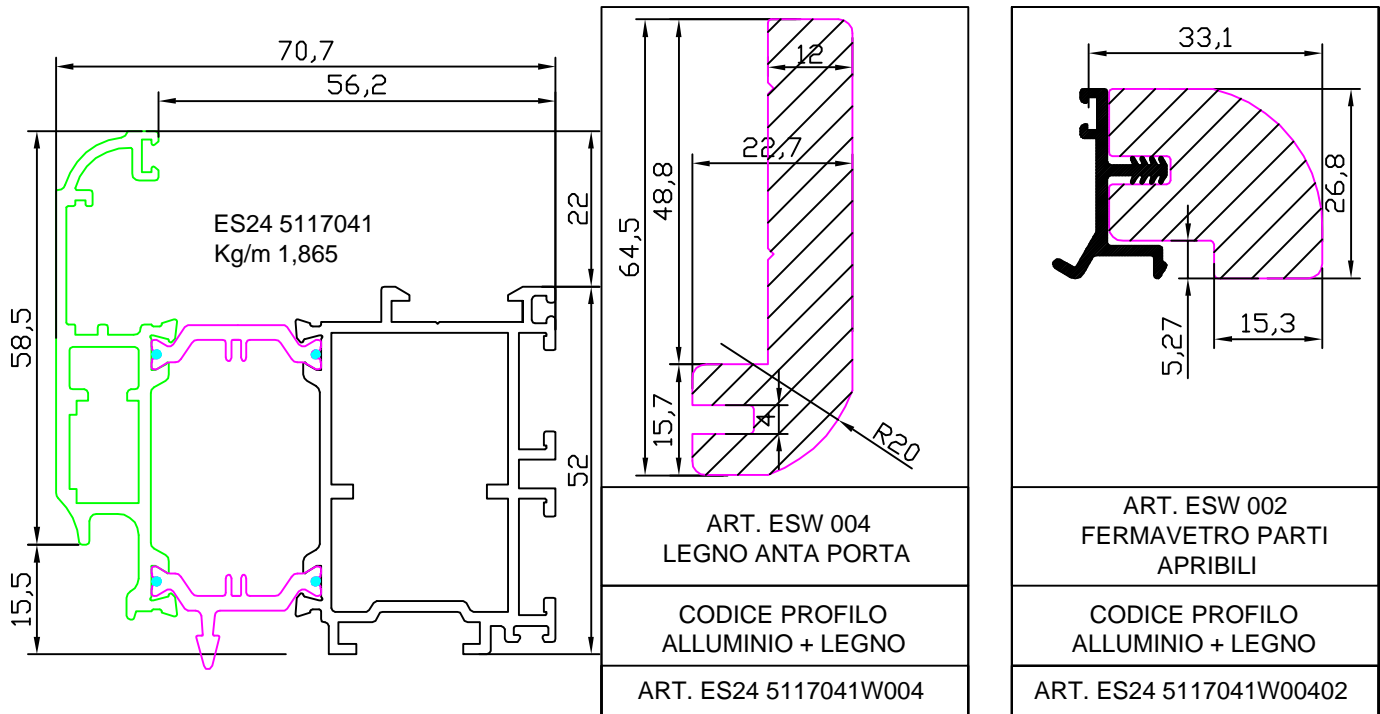

EKOS 86THW	Collezione di profili a taglio termico Thermal Break Aluminum Profiles Collection Das wärmegeädämmte aluminium profilen Collection Collection de profilées à rupture de pont thermique			THERMIC	
	PROFILI 1:1	PROFILES 1:1	PROFILEN 1:1		PROFILLEES 1:1