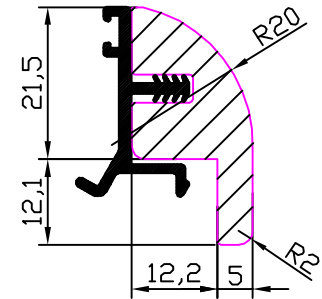

THERMIC

PROFILI 1:1

PROFILES 1:1

PROFLEN 1:1

PROFIEES 1:1

ES24 5108050
Kg/m 1,242

ART. ESW 001
LEGNO TELAIO
PER APRIBILI
SINGOLI

ART. ESW 005
LEGNO TELAIO
PER INFISSI
COMPOSTI