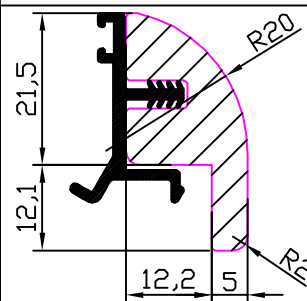

THERMIC

PROFILI 1:1	PROFILES 1:1	PROFLEN 1:1	PROFIEES 1:1
<p>ES24 6058192 Kg/m 1,420</p> <p>CIANFRINARE</p>			
		<p>ART. ESW 114 LEGNO TELAIO PER APRIBILI SINGOLI</p>	<p>ART. ESW 113 LEGNO TELAIO PER APRIBILI SINGOLI</p>
		<p>CODICE PROFILO ALLUMINIO + LEGNO</p>	<p>CODICE PROFILO ALLUMINIO + LEGNO</p>
<p>ES24 5104192 Kg/m 1,485</p> <p>CIANFRINARE</p>			
		<p>ART. ESW 114 LEGNO TELAIO PER APRIBILI SINGOLI</p>	<p>ART. ESW 113 LEGNO TELAIO PER APRIBILI SINGOLI</p>
		<p>CODICE PROFILO ALLUMINIO + LEGNO</p>	<p>CODICE PROFILO ALLUMINIO + LEGNO</p>
<p>ES24 5359198 Kg/m 1,730</p>			
		<p>ART. ESW 115 LEGNO TELAIO PER APRIBILI SINGOLI</p>	<p>ART. ESW 116 LEGNO TELAIO PER APRIBILI SINGOLI</p>
		<p>CODICE PROFILO ALLUMINIO + LEGNO</p>	<p>ART. ESW 012 Fermavetro per specchiature fisse</p>
			<p>CODICE PROFILO ALLUMINIO + LEGNO</p>

PROFILI 1:1

PROFILES 1:1

PROFLEN 1:1

PROFIEES 1:1

ART. ESW 012
Fermavetro per
specchiature fisse

**CODICE PROFILO
ALLUMINIO + LEGNO**

ART. ESW 012
Fermavetro per
specchiature fisse

**CODICE PROFILO
ALLUMINIO + LEGNO**