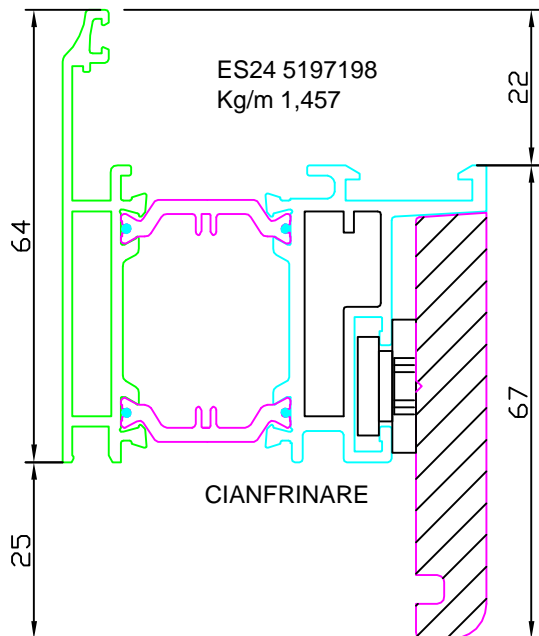

ES24
500150W00512

CODICE PROFILO
ALLUMINIO + LEGNO

CODICE PROFILO
ALLUMINIO + LEGNO

ART. ES24 500340W003

ART. ES24 500340W00302

CODICE PROFILO
ALLUMINIO + LEGNO

CODICE PROFILO
ALLUMINIO + LEGNO

ES24
5020140W0XX

THERMIC

PROFILI 1:1	PROFILES 1:1	PROFLEN 1:1	PROFIEES 1:1
<p>ES24 6058192 Kg/m 1,420</p> <p>CIANFRINARE</p>			
		<p>ART. ESW 114 LEGNO TELAIO PER APRIBILI SINGOLI</p>	<p>ART. ESW 113 LEGNO TELAIO PER APRIBILI SINGOLI</p>
		<p>CODICE PROFILO ALLUMINIO + LEGNO</p>	<p>CODICE PROFILO ALLUMINIO + LEGNO</p>
<p>ES24 5104192 Kg/m 1,485</p> <p>CIANFRINARE</p>			
		<p>ART. ESW 114 LEGNO TELAIO PER APRIBILI SINGOLI</p>	<p>ART. ESW 113 LEGNO TELAIO PER APRIBILI SINGOLI</p>
		<p>CODICE PROFILO ALLUMINIO + LEGNO</p>	<p>CODICE PROFILO ALLUMINIO + LEGNO</p>
<p>ES24 5359198 Kg/m 1,730</p>			
		<p>ART. ESW 115 LEGNO TELAIO PER APRIBILI SINGOLI</p>	<p>ART. ESW 116 LEGNO TELAIO PER APRIBILI SINGOLI</p>
		<p>CODICE PROFILO ALLUMINIO + LEGNO</p>	<p>ART. ESW 012 Fermavetro per specchiature fisse</p>
			<p>CODICE PROFILO ALLUMINIO + LEGNO</p>

**EKOS
86THW**

Collezione di profili a taglio termico
 Thermal Break Aluminum Profiles Collection
 Das wärmegeädämmte aluminium profilen Collection
 Collection de profilées à rupture de pont thermique

THERMIC

PROFILI 1:1

PROFILES 1:1

PROFLEN 1:1

PROFIEES 1:1

ART. ESW 012
Fermavetro per
specchiature fisse

**CODICE PROFILO
ALLUMINIO + LEGNO**

ART. ESW 012
Fermavetro per
specchiature fisse

**CODICE PROFILO
ALLUMINIO + LEGNO**