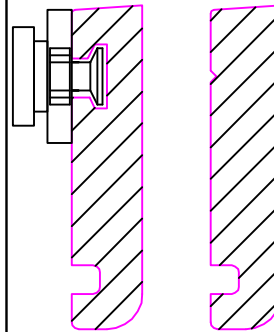

THERMIC

PROFILI 1:1

PROFILES 1:1

PROFLEN 1:1

PROFIEES 1:1

ART. ESW 114
 LEGNO TELAIO
 PER APRIBILI
 SINGOLI

ART. ESW 113
 LEGNO TELAIO
 PER APRIBILI
 SINGOLI

ART. ESW 012
 Fermavetro per
 specchiature fisse

**CODICE PROFILO
 ALLUMINIO + LEGNO**

**CODICE PROFILO
 ALLUMINIO + LEGNO**

ART. ESW 114
 LEGNO TELAIO
 PER APRIBILI
 SINGOLI

ART. ESW 113
 LEGNO TELAIO
 PER APRIBILI
 SINGOLI

ART. ESW 012
 Fermavetro per
 specchiature fisse