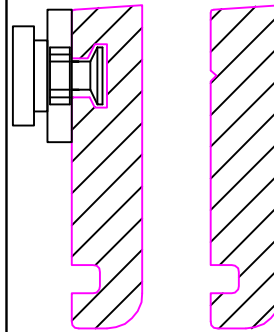

PROFILO IN LEGNO
PER CASSONETTO

SET DI LEGNI PER FASCIE
SPECIALI PER SERIE
MODANATA

**EKOS
86THW**

Collezione di profili a taglio termico
 Thermal Break Aluminum Profiles Collection
 Das wärmegeädämmte aluminium profilen Collection
 Collection de profilées à rupture de pont thermique

THERMIC

PROFILI 1:1

PROFILES 1:1

PROFLEN 1:1

PROFIEES 1:1

ART. ESW 114
 LEGNO TELAIO
 PER APRIBILI
 SINGOLI

ART. ESW 113
 LEGNO TELAIO
 PER APRIBILI
 SINGOLI

ART. ESW 012
 Fermavetro per
 specchiature fisse