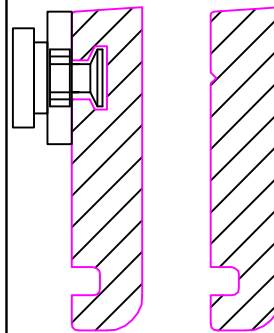

THERMIC

PROFILI 1:1

PROFILES 1:1

PROFLEN 1:1

PROFIEES 1:1

ART. ESW 114
 LEGNO TELAIO
 PER APRIBILI
 SINGOLI

ART. ESW 113
 LEGNO TELAIO
 PER APRIBILI
 SINGOLI

ART. ESW 012
 Fermavetro per
 specchiature fisse

**CODICE PROFILO
 ALLUMINIO + LEGNO**

**CODICE PROFILO
 ALLUMINIO + LEGNO**

ART. ESW 114
 LEGNO TELAIO
 PER APRIBILI
 SINGOLI

ART. ESW 113
 LEGNO TELAIO
 PER APRIBILI
 SINGOLI

ART. ESW 012
 Fermavetro per
 specchiature fisse