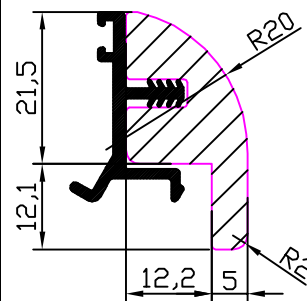

**EKOS
86THW**

Collezione di profili a taglio termico
Thermal Break Aluminum Profiles Collection
Das wärmegeädämmte aluminium profilen Collection
Collection de profilées à rupture de pont thermique

THERMIC

PROFILI 1:1

PROFILES 1:1

PROFLEN 1:1

PROFIEES 1:1

ART. ESW 012
Fermavetro per
specchiature fisse

**CODICE PROFILO
ALLUMINIO + LEGNO**