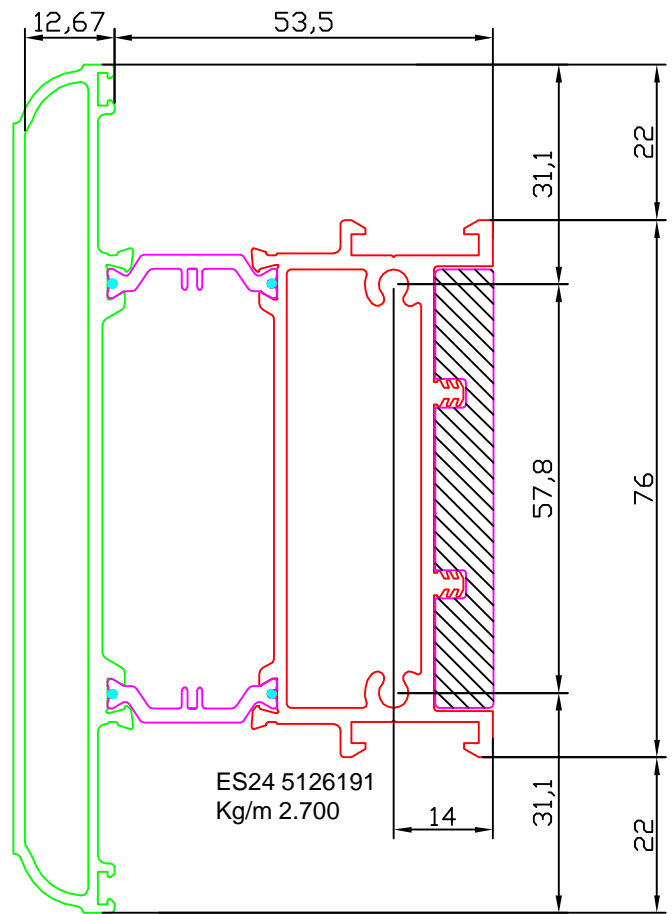

ES24
5135050W0XX12

ART. ESW 00X
LEGNO PER TRAVERSO E
SPECCHIATURE APRIBILI

**CODICE PROFILO
ALLUMINIO + LEGNO**

ART. ES24 5025139W00X

EKOS 86THW	Collezione di profili a taglio termico Thermal Break Aluminum Profiles Collection Das wärmegeädämmte aluminium profilen Kollektion Collection de profilées à rupture de pont thermique			THERMIC
	PROFILI 1:1	PROFILES 1:1	PROFILEREN 1:1	