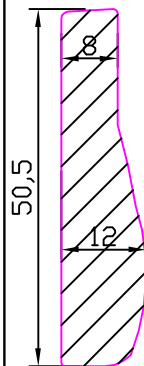

THERMIC

PROFILI 1:1

PROFILES 1:1

PROFILEREN 1:1

PROFIELES 1:1

**EKOS
86THW**

Collezione di profili a taglio termico
Thermal Break Aluminum Profiles Collection
Das wärmegeädämmte aluminium profilen Collection
Collection de profilées à rupture de pont thermique

THERMIC

PROFILI 1:1

PROFILES 1:1

PROFLEN 1:1

PROFIEES 1:1

ES24 5108050
Kg/m 1,242

ART. ESW 001
LEGNO TELAIO
PER APRIBILI
SINGOLI

ART. ESW 005
LEGNO TELAIO
PER INFISSI
COMPOSTI