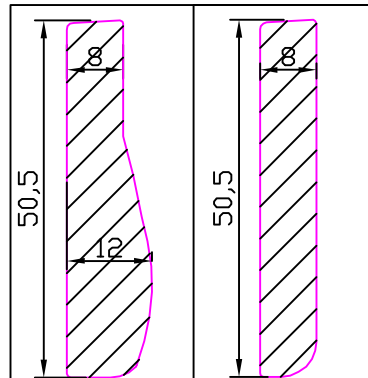

THERMIC

PROFILI 1:1

PROFILES 1:1

PROFLEN 1:1

PROFIEES 1:1

ART. ESW 011
LEGNO PER INVERSIONE DI
BATTUTA

ART. ESW 011
LEGNO PER INVERSIONE DI
BATTUTA

ART. ESW 011
LEGNO PER INVERSIONE DI
BATTUTA

**EKOS
86THW**

Collezione di profili a taglio termico
Thermal Break Aluminum Profiles Collection
Das wärmegeädämmte aluminium profilen Collection
Collection de profilées à rupture de pont thermique

THERMIC

PROFILI 1:1

PROFILES 1:1

PROFLEN 1:1

PROFIEES 1:1

ART. ESW 001
LEGNO TELAIO
PER APRIBILI
SINGOLI

ART. ESW 005
LEGNO TELAIO
PER INFISSI
COMPOSTI

**CODICE PROFILO
ALLUMINIO + LEGNO**

ES24 5135050W001