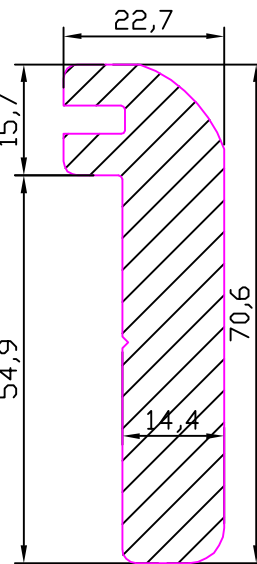

EKOS 86THW	Collezione di profili a taglio termico Thermal Break Aluminum Profiles Collection Das wärmegeädämmte aluminium profilen Collection Collection de profilées à rupture de pont thermique			THERMIC	
	PROFILI 1:1	PROFILES 1:1	PROFILEREN 1:1		PROFIELES 1:1

ART. ESW 011
LEGNO PER INVERSIONE DI
BATTUTA