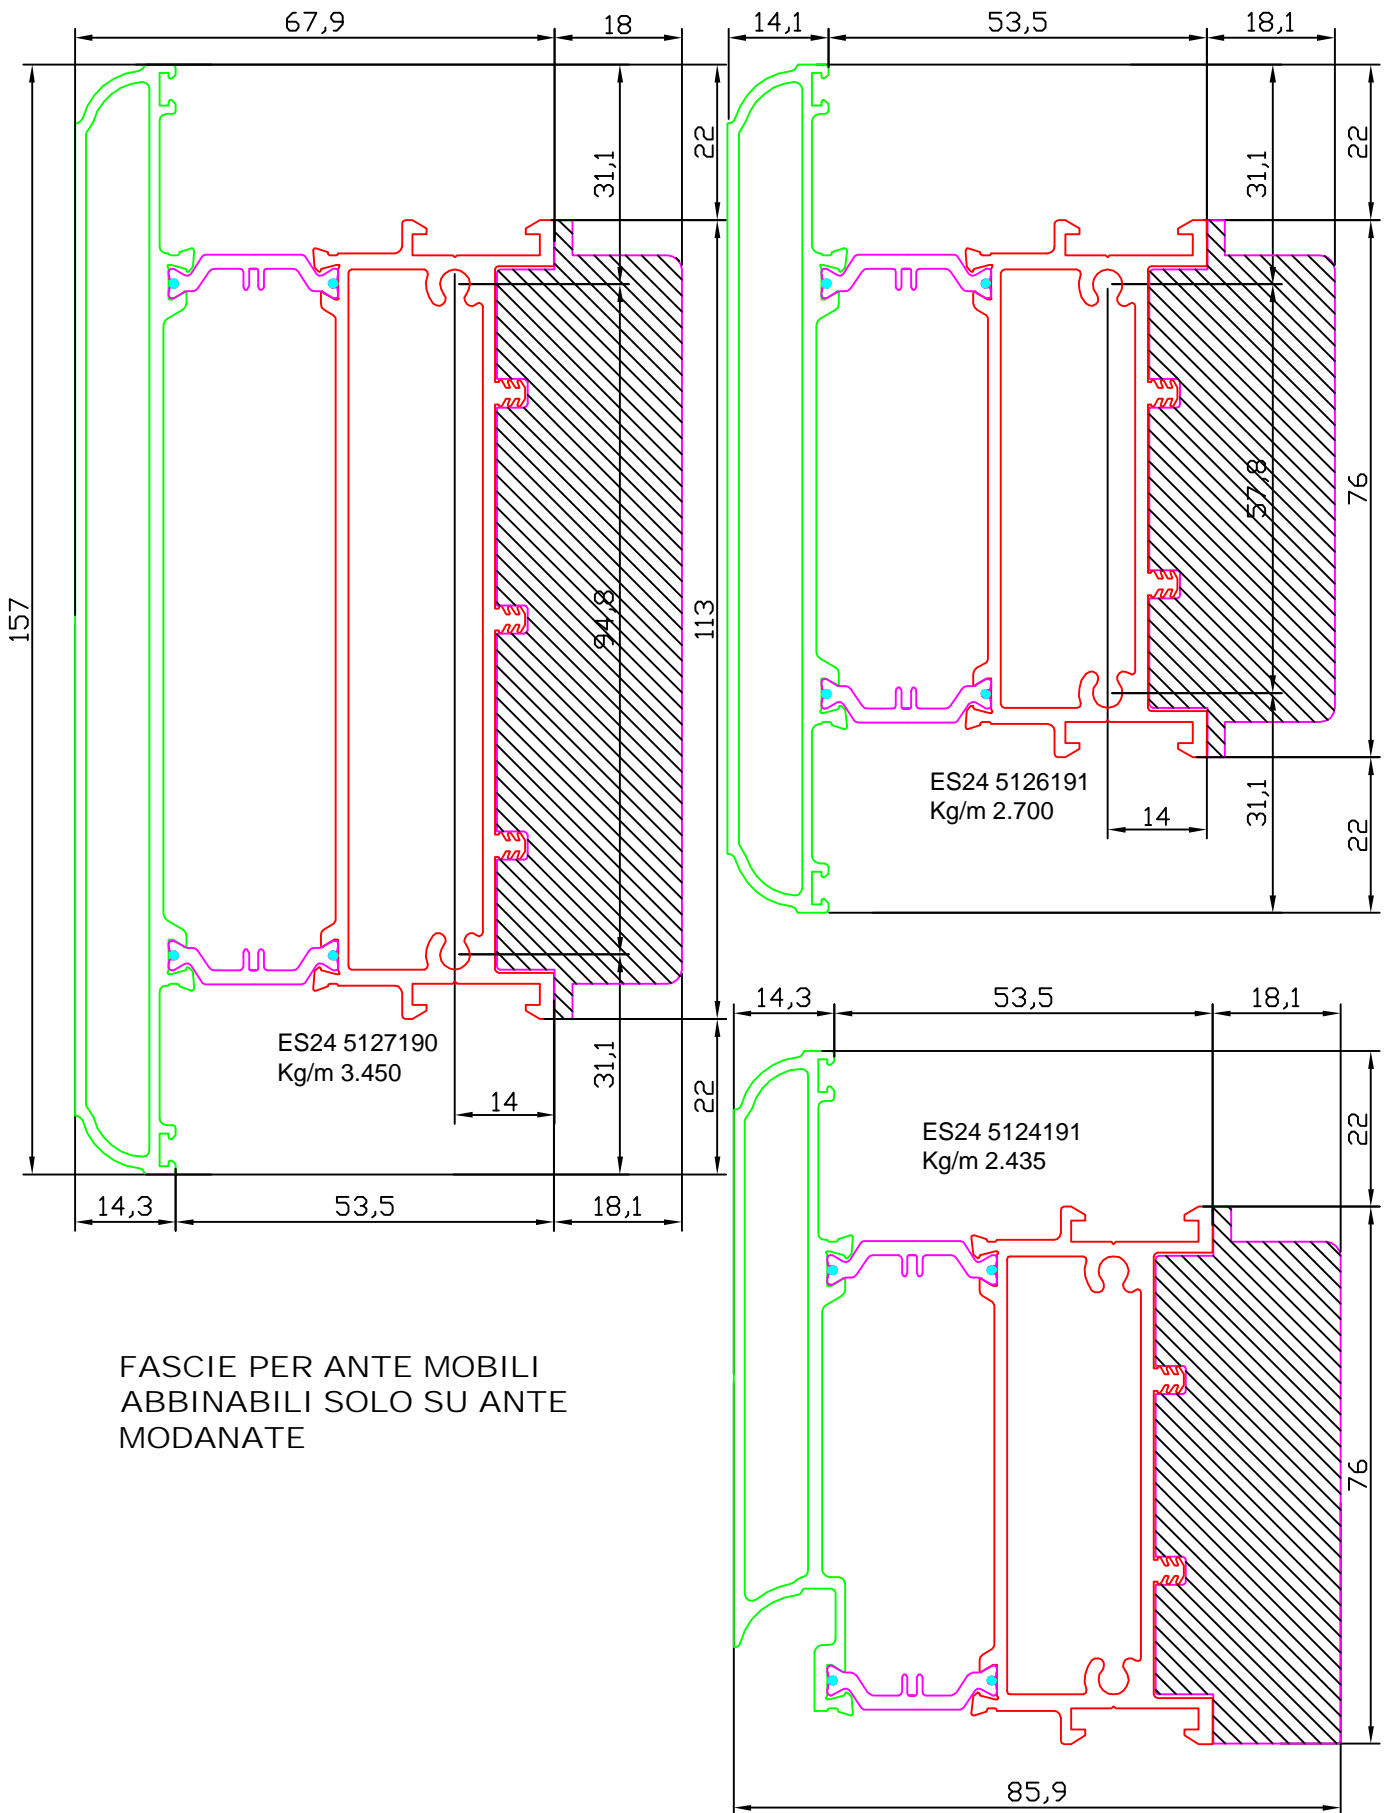

EKOS 86THW	Collezione di profili a taglio termico Thermal Break Aluminum Profiles Collection Das wärmegeädämmte aluminium profilen Kollektion Collection de profilées à rupture de pont thermique			THERMIC	
	PROFILI 1:1	PROFILES 1:1	PROFILEN 1:1		PROFIELES 1:1

FASCIE PER ANTE MOBILI
ABBINABILI SOLO SU ANTE
MODANATE