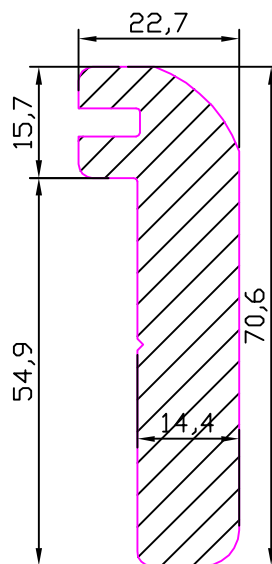

ART. ESW 011
LEGNO PER INVERSIONE DI
BATTUTA