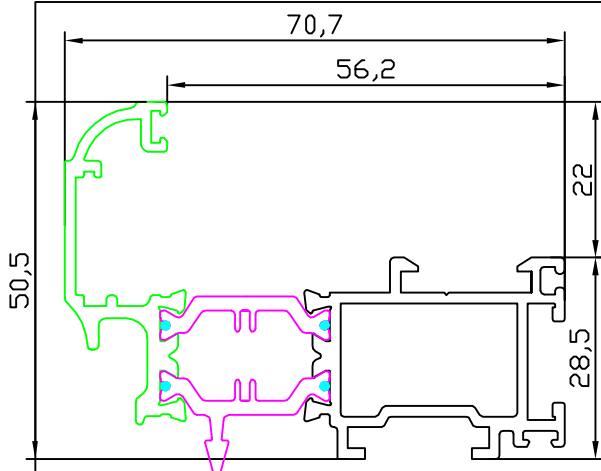

THERMIC

PROFILI 1:1

PROFILES 1:1

PROFLEN 1:1

PROFIEES 1:1

ES24 5108050
Kg/m 1,242

ART. ESW 001
LEGNO TELAIO
PER APRIBILI
SINGOLI

ART. ESW 005
LEGNO TELAIO
PER INFISSI
COMPOSTI

ART. ESW 012
Fermavetro per
specchiature fisse

CODICE PROFILO
ALLUMINIO + LEGNO

CODICE PROFILO
ALLUMINIO + LEGNO

ES24 5108050W001

ES24 5108050W005

ES24
5108050W00512

ES24 5111040
Kg/m 1,258

ART. ESW 003
LEGNO ANTA
FINESTRA

ART. ESW 002
FERMAVETRO PARTI
APRIBILI

CODICE PROFILO
ALLUMINIO + LEGNO

CODICE PROFILO
ALLUMINIO + LEGNO

ART. ES24 5111040W003

ART. ES24 5111040W00302

ES24 5114115
Kg/m 1.211

ES24 500506
Kg/m 1,211

ES24 505152
Kg/m 0,979