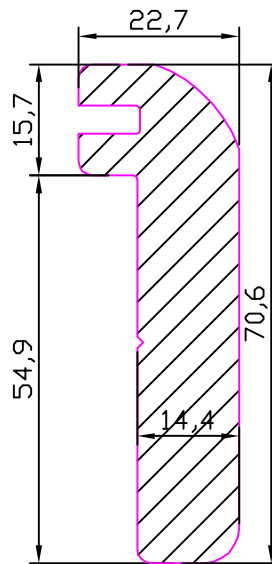

EKOS
86THW

Collezione di profili a taglio termico
Thermal Break Aluminum Profiles Collection
Das wärmegeädämmte aluminium profilen Collection
Collection de profilées à rupture de pont thermique

THERMIC

PROFILI 1:1

PROFILES 1:1

PROFLEN 1:1

PROFIEES 1:1

ART. ESW 011
LEGNO PER INVERSIONE DI
BATTUTA