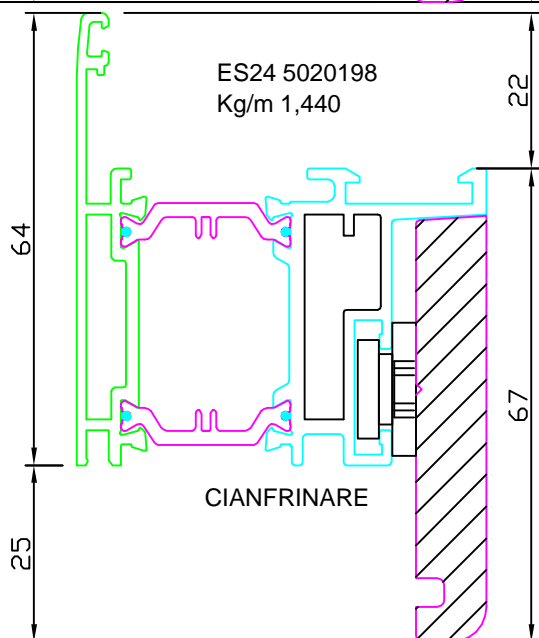

THERMIC

PROFILI 1:1	PROFILES 1:1	PROFLEN 1:1	PROFIEES 1:1
<p>ES24 6058192 Kg/m 1,420</p> <p>CIANFRINARE</p>			
		<p>ART. ESW 114 LEGNO TELAIO PER APRIBILI SINGOLI</p>	<p>ART. ESW 113 LEGNO TELAIO PER APRIBILI SINGOLI</p>
		<p>CODICE PROFILO ALLUMINIO + LEGNO</p>	<p>CODICE PROFILO ALLUMINIO + LEGNO</p>
<p>ES24 5104192 Kg/m 1,485</p> <p>CIANFRINARE</p>			
		<p>ART. ESW 114 LEGNO TELAIO PER APRIBILI SINGOLI</p>	<p>ART. ESW 113 LEGNO TELAIO PER APRIBILI SINGOLI</p>
		<p>CODICE PROFILO ALLUMINIO + LEGNO</p>	<p>CODICE PROFILO ALLUMINIO + LEGNO</p>
<p>ES24 5359198 Kg/m 1,730</p>			
		<p>ART. ESW 115 LEGNO TELAIO PER APRIBILI SINGOLI</p>	<p>ART. ESW 116 LEGNO TELAIO PER APRIBILI SINGOLI</p>
		<p>CODICE PROFILO ALLUMINIO + LEGNO</p>	<p>ART. ESW 012 Fermavetro per specchiature fisse</p>
			<p>CODICE PROFILO ALLUMINIO + LEGNO</p>

PROFILI 1:1

PROFILES 1:1

PROFLEN 1:1

PROFIEES 1:1

ART. ESW 012
Fermavetro per
specchiature fisse

**CODICE PROFILO
ALLUMINIO + LEGNO**

ART. ESW 012
Fermavetro per
specchiature fisse

**CODICE PROFILO
ALLUMINIO + LEGNO**

ART. ESW 117
LEGNO ANTA
FINESTRA

ART. ESW 118
LEGNO ANTA
PORTA

NUOVI PROFILI LEGNO PER ANTE
PER TASSELLO SENZA VITI