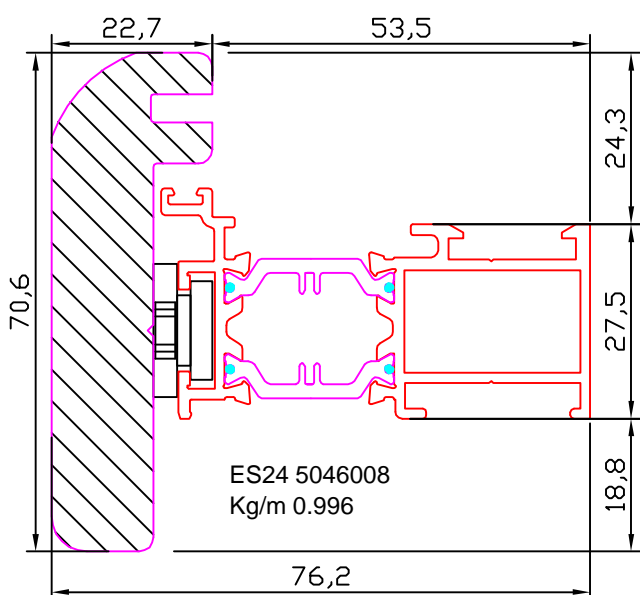

ART. ESW 011
LEGNO PER INVERSIONE DI
BATTUTA