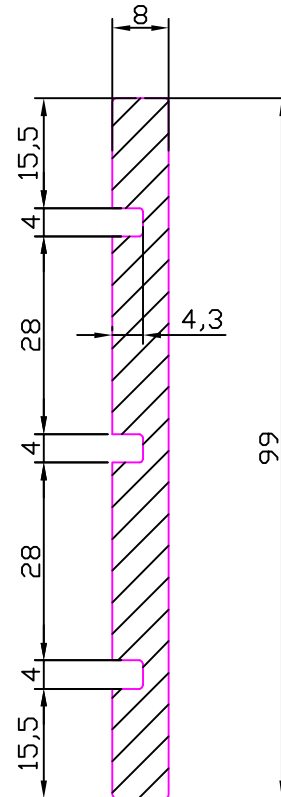

ART. ESW 00X
LEGNO PER TRAVERSO E
SPECCHIATURE FISSE

**CODICE PROFILO
ALLUMINIO + LEGNO**

ART. ES24 5025139W00X