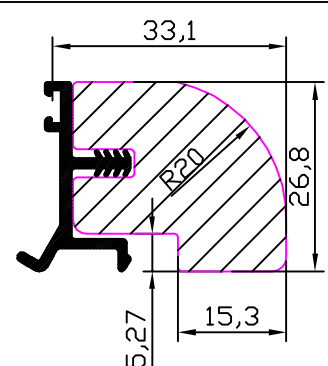

THERMIC

PROFILI 1:1

PROFILES 1:1

PROFLEN 1:1

PROFIEES 1:1

ES24 5108050
Kg/m 1,242

ART. ESW 001
LEGNO TELAIO
PER APRIBILI
SINGOLI

ART. ESW 005
LEGNO TELAIO
PER INFISSI
COMPOSTI

ART. ESW 012
Fermavetro per
specchiature fisse

CODICE PROFILO
ALLUMINIO + LEGNO

CODICE PROFILO
ALLUMINIO + LEGNO

ES24 5108050W001

ES24 5108050W005

ES24
5108050W00512

ES24 5111040
Kg/m 1,258

ART. ESW 003
LEGNO ANTA
FINESTRA

ART. ESW 002
FERMAVETRO PARTI
APRIBILI

CODICE PROFILO
ALLUMINIO + LEGNO

CODICE PROFILO
ALLUMINIO + LEGNO

ART. ES24 5111040W003

ART. ES24 5111040W00302

ES24 5114115
Kg/m 1.211

ES24 500506
Kg/m 1,211

ES24 505152
Kg/m 0,979