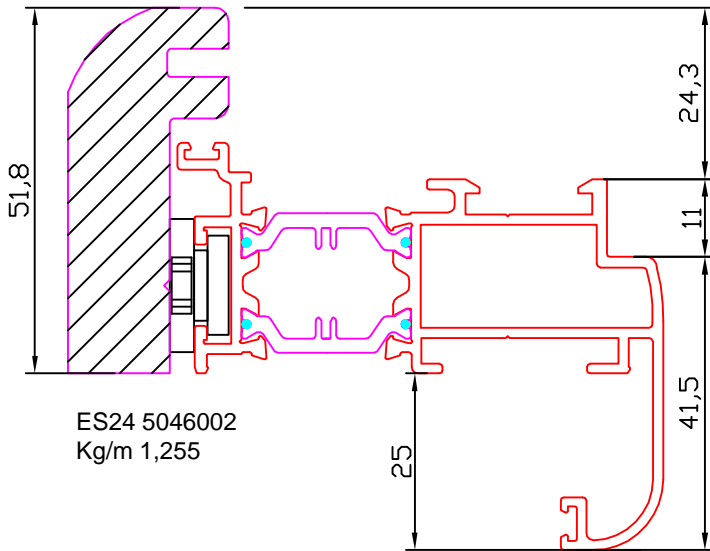

ART. ESW 011
LEGNO PER INVERSIONE DI
BATTUTA

ART. ESW 011
LEGNO PER INVERSIONE DI
BATTUTA

ART. ESW 011
LEGNO PER INVERSIONE DI
BATTUTA

EKOS
86THW

Collezione di profili a taglio termico
Thermal Break Aluminum Profiles Collection
Das wärmegeädämmte aluminium profilen Collection
Collection de profilées à rupture de pont thermique

THERMIC

PROFILI 1:1

PROFILES 1:1

PROFLEN 1:1

PROFIEES 1:1

ART. ESW 011
LEGNO PER INVERSIONE DI
BATTUTA

ART. ESW 011
LEGNO PER INVERSIONE DI
BATTUTA

ART. ESW 011
LEGNO PER INVERSIONE DI
BATTUTA