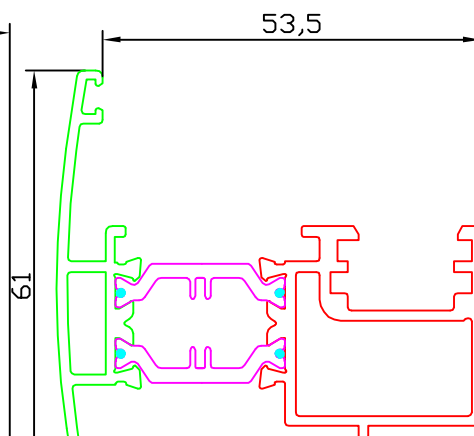

ART. ESW 002
FERMAVETRO PARTI
APRIBILI

CODICE PROFILO
ALLUMINIO + LEGNO

CODICE PROFILO
ALLUMINIO + LEGNO

ART. ES24 5111040W003

ART. ES24 5111040W00302

ES24 5114115
Kg/m 1.211

ES24 500506
Kg/m 1,211

ES24 505152
Kg/m 0,979