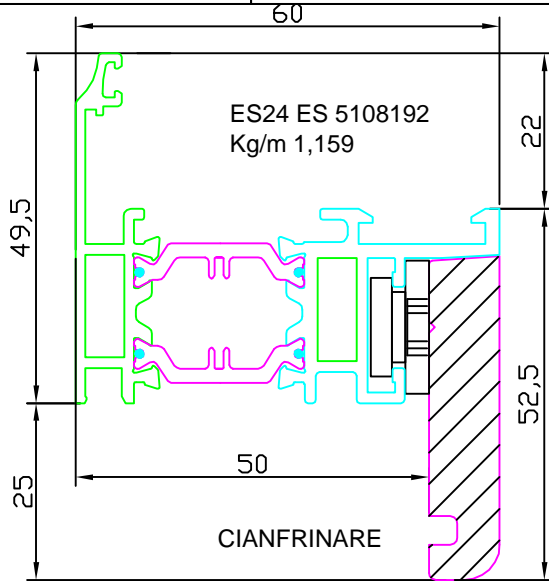

THERMIC

PROFILI 1:1

PROFILES 1:1

PROFLEN 1:1

PROFIEES 1:1

ART. ESW 114
 LEGNO TELAIO
 PER APRIBILI
 SINGOLI

ART. ESW 113
 LEGNO TELAIO
 PER APRIBILI
 SINGOLI

ART. ESW 012
 Fermavetro per
 specchiature fisse