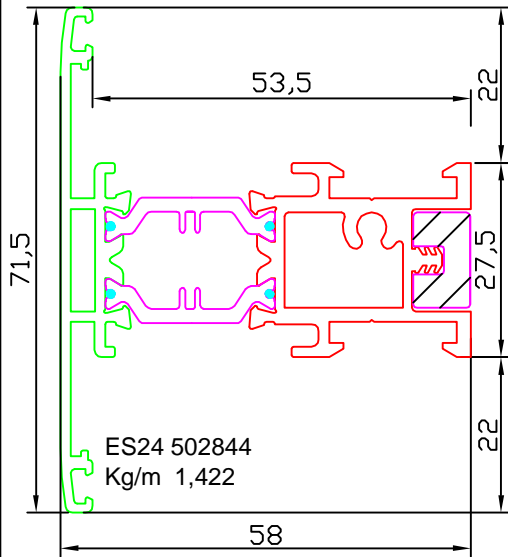

PROFILI 1:1

PROFILES 1:1

PROFLEN 1:1

PROFIEES 1:1

ART. ESW 008
 LEGNO PER TRAVERSO E
 SPECCHIATURE FISSE

CODICE PROFILO
 ALLUMINIO + LEGNO

ART. ES24 502844W008

ART. ESW 009
 LEGNO PER TRAVERSO E
 SPECCHIATURE APRIBILI