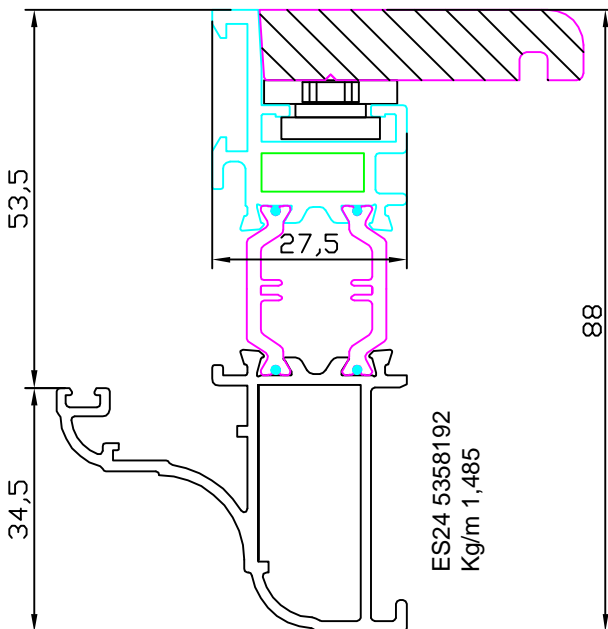

THERMIC

PROFILI 1:1

PROFILES 1:1

PROFLEN 1:1

PROFIEES 1:1

ART. ESW 114
 LEGNO TELAIO
 PER APRIBILI
 SINGOLI

ART. ESW 113
 LEGNO TELAIO
 PER APRIBILI
 SINGOLI

ART. ESW 012
 Fermavetro per
 specchiature fisse

**CODICE PROFILO
 ALLUMINIO + LEGNO**

**CODICE PROFILO
 ALLUMINIO + LEGNO**

ART. ESW 114
 LEGNO TELAIO
 PER APRIBILI
 SINGOLI

ART. ESW 113
 LEGNO TELAIO
 PER APRIBILI
 SINGOLI

ART. ESW 012
 Fermavetro per
 specchiature fisse