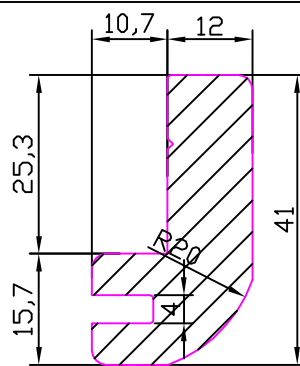

**EKOS
86THW**

Collezione di profili a taglio termico
Thermal Break Aluminum Profiles Collection
Das wärmegeädämmte aluminium profilen Collection
Collection de profilées à rupture de pont thermique

THERMIC

PROFILI 1:1

PROFILES 1:1

PROFLEN 1:1

PROFIEES 1:1

ES24 5108050
Kg/m 1,242

ART. ESW 001
LEGNO TELAIO
PER APRIBILI
SINGOLI

ART. ESW 005
LEGNO TELAIO
PER INFISSI
COMPOSTI

ART. ESW 012
Fermavetro per
specchiature fisse

CODICE PROFILO
ALLUMINIO + LEGNO

CODICE PROFILO
ALLUMINIO + LEGNO

ES24 5108050W001

ES24 5108050W005

ES24
5108050W00512

ES24 5111040
Kg/m 1,258

ART. ESW 003
LEGNO ANTA
FINESTRA

ART. ESW 002
FERMAVETRO PARTI
APRIBILI

CODICE PROFILO
ALLUMINIO + LEGNO

CODICE PROFILO
ALLUMINIO + LEGNO

ART. ES24 5111040W003

ART. ES24 5111040W00302

ES24 5114115
Kg/m 1.211

ES24 500506
Kg/m 1,211

ES24 505152
Kg/m 0,979