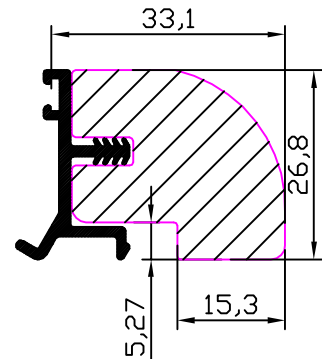

PROFILI 1:1

PROFILES 1:1

PROFLEN 1:1

PROFIEES 1:1

ART. ESW 008
 LEGNO PER TRAVERSO E
 SPECCHIATURE FISSE

CODICE PROFILO
 ALLUMINIO + LEGNO

ART. ES24 502844W008

ART. ESW 009
 LEGNO PER TRAVERSO E
 SPECCHIATURE APRIBILI

CODICE PROFILO
 ALLUMINIO + LEGNO

ART. ES24 502844 W009

ART. ESW 010
 LEGNO PER TRAVERSO E
 SPECCHIATURE APRIBILI

CODICE PROFILO
 ALLUMINIO + LEGNO

ART. ES24 501245W010

ART. ESW 002
 FERMAVETRO PARTI
 APRIBILI