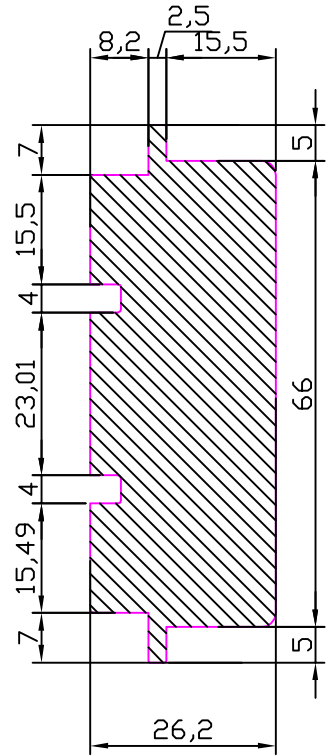

EKOS 86THW	Collezione di profili a taglio termico Thermal Break Aluminum Profiles Collection Das wärmegeädämmte aluminium profilen Collection Collection de profilées à rupture de pont thermique			THERMIC	
	PROFILI 1:1	PROFILES 1:1	PROFILEREN 1:1		PROFIELES 1:1

PROFILO IN LEGNO
PER CASSONETTO

SET DI LEGNI PER FASCIE
SPECIALI PER SERIE
MODANATA