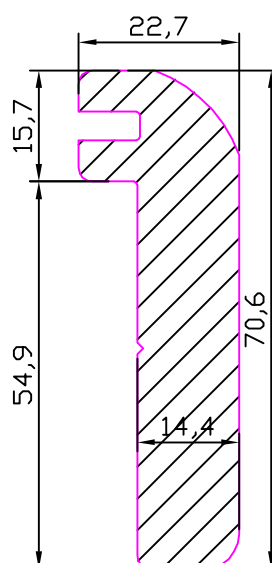

ART. ESW 011
LEGNO PER INVERSIONE DI
BATTUTA