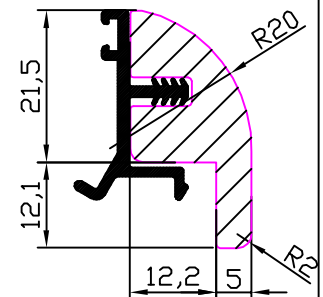

THERMIC

PROFILI 1:1

PROFILES 1:1

PROFLEN 1:1

PROFIEES 1:1

ART. ESW 114
 LEGNO TELAIO
 PER APRIBILI
 SINGOLI

ART. ESW 113
 LEGNO TELAIO
 PER APRIBILI
 SINGOLI

ART. ESW 012
 Fermavetro per
 specchiature fisse

**CODICE PROFILO
 ALLUMINIO + LEGNO**

**CODICE PROFILO
 ALLUMINIO + LEGNO**

ART. ESW 114
 LEGNO TELAIO
 PER APRIBILI
 SINGOLI

ART. ESW 113
 LEGNO TELAIO
 PER APRIBILI
 SINGOLI

ART. ESW 012
 Fermavetro per
 specchiature fisse