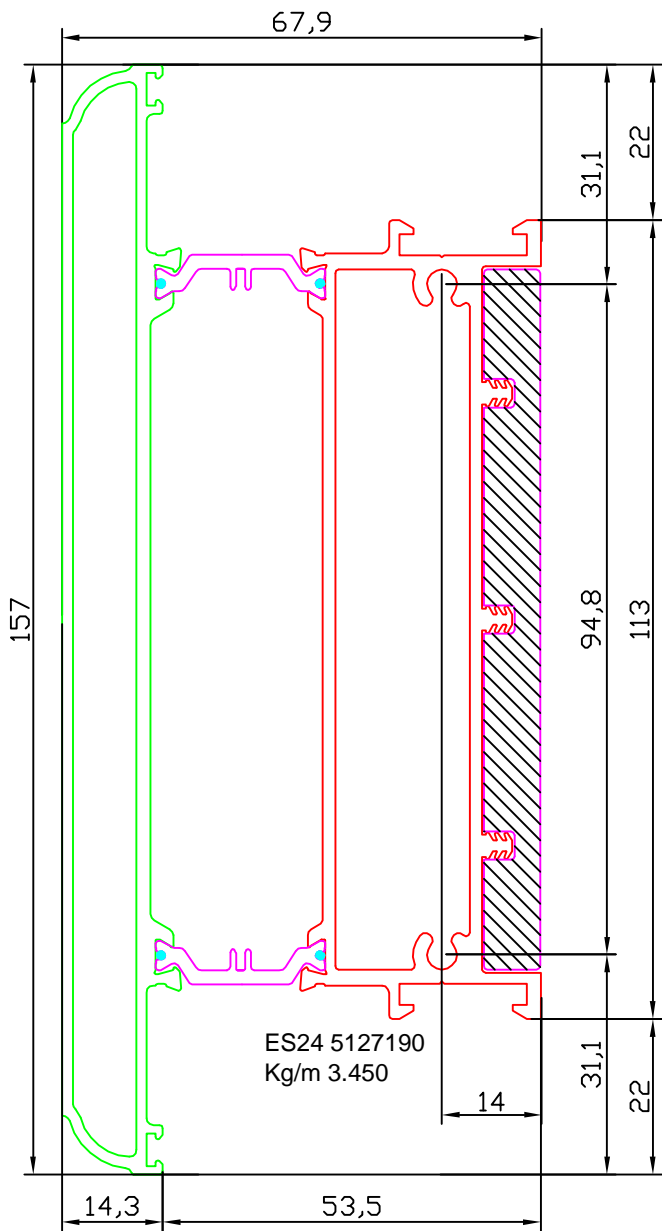

EKOS 86THW	Collezione di profili a taglio termico Thermal Break Aluminum Profiles Collection Das wärmegeädämmte aluminium profilen Kollektion Collection de profilées à rupture de pont thermique			THERMIC	
	PROFILI 1:1	PROFILES 1:1	PROFILEREN 1:1		PROFIELES 1:1

FASCIE PER SPECCHIATURE
FISSE ABBINABILI SOLO TRA DI
LORO