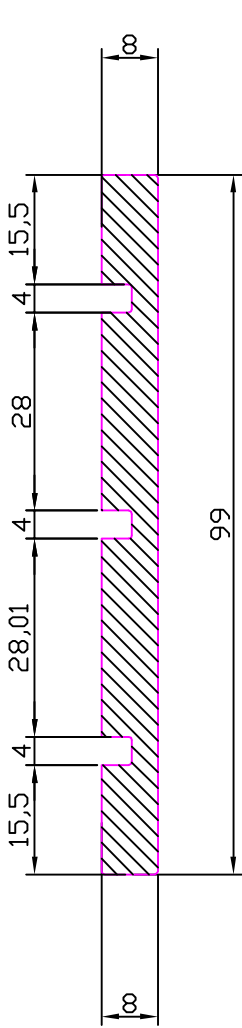

EKOS 86THW	Collezione di profili a taglio termico Thermal Break Aluminum Profiles Collection Das wärmegeädämmte aluminium profilen Collection Collection de profilées à rupture de pont thermique			THERMIC	
	PROFILI 1:1	PROFILES 1:1	PROFILEREN 1:1		PROFIELES 1:1

PROFILO IN LEGNO
PER CASSONETTO