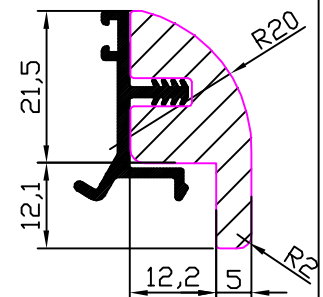

THERMIC

PROFILI 1:1

PROFILES 1:1

PROFLEN 1:1

PROFIEES 1:1

ART. ESW 114
 LEGNO TELAIO
 PER APRIBILI
 SINGOLI

ART. ESW 113
 LEGNO TELAIO
 PER APRIBILI
 SINGOLI

ART. ESW 012
 Fermavetro per
 specchiature fisse

**CODICE PROFILO
 ALLUMINIO + LEGNO**

**CODICE PROFILO
 ALLUMINIO + LEGNO**

ART. ESW 114
 LEGNO TELAIO
 PER APRIBILI
 SINGOLI

ART. ESW 113
 LEGNO TELAIO
 PER APRIBILI
 SINGOLI

ART. ESW 012
 Fermavetro per
 specchiature fisse