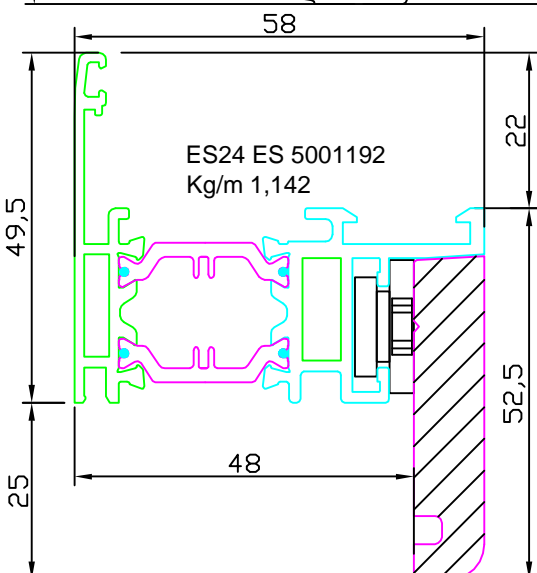

THERMIC

PROFILI 1:1

PROFILES 1:1

PROFLEN 1:1

PROFIEES 1:1

ART. ESW 114
 LEGNO TELAIO
 PER APRIBILI
 SINGOLI

ART. ESW 113
 LEGNO TELAIO
 PER APRIBILI
 SINGOLI

ART. ESW 012
 Fermavetro per
 specchiature fisse

**CODICE PROFILO
 ALLUMINIO + LEGNO**

**CODICE PROFILO
 ALLUMINIO + LEGNO**

ART. ESW 114
 LEGNO TELAIO
 PER APRIBILI
 SINGOLI

ART. ESW 113
 LEGNO TELAIO
 PER APRIBILI
 SINGOLI

ART. ESW 012
 Fermavetro per
 specchiature fisse