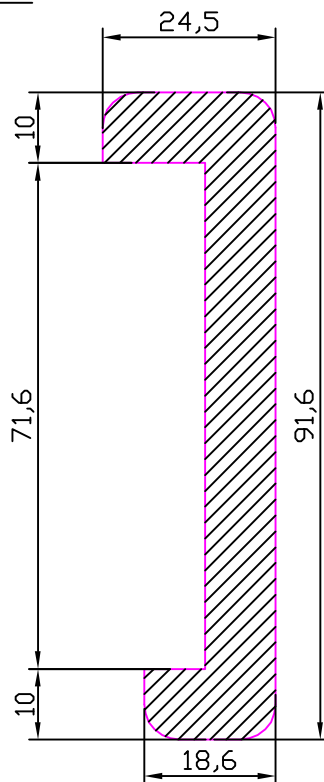

EKOS 86THW	Collezione di profili a taglio termico Thermal Break Aluminum Profiles Collection Das wärmegeädämmte aluminium profilen Collection Collection de profilées à rupture de pont thermique			THERMIC	
	PROFILI 1:1	PROFILES 1:1	PROFILEREN 1:1		PROFIELES 1:1

PROFILO IN LEGNO
PER CASSONETTO

SET DI LEGNI PER FASCIE
SPECIALI PER SERIE
MODANATA