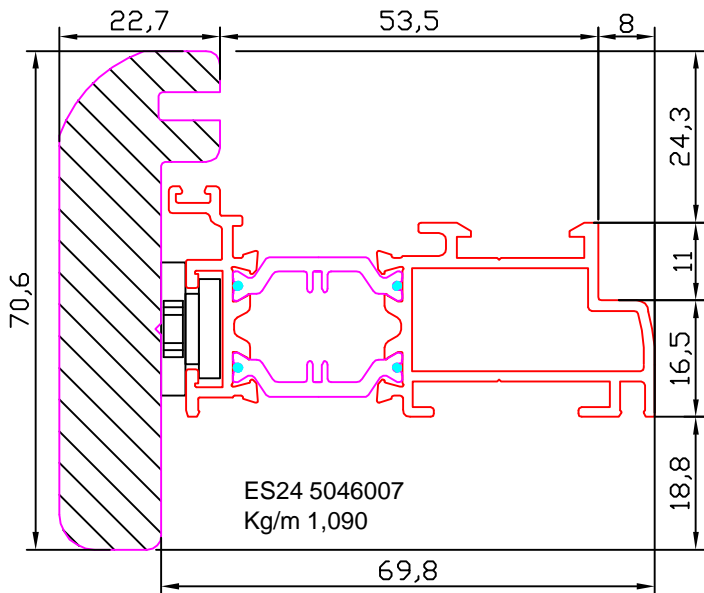

EKOS 86THW	Collezione di profili a taglio termico Thermal Break Aluminum Profiles Collection Das wärmegeädämmte aluminium profilen Collection Collection de profilées à rupture de pont thermique			THERMIC	
	PROFILI 1:1	PROFILES 1:1	PROFILEREN 1:1		PROFIELES 1:1

ART. ESW 011
LEGNO PER INVERSIONE DI
BATTUTA