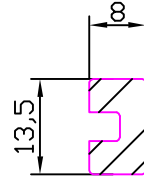

PROFILI 1:1

PROFILES 1:1

PROFLEN 1:1

PROFIEES 1:1

ART. ESW 008
 LEGNO PER TRAVERSO E
 SPECCHIATURE FISSE

CODICE PROFILO
 ALLUMINIO + LEGNO

ART. ES24 502844W008

ART. ESW 009
 LEGNO PER TRAVERSO E
 SPECCHIATURE APRIBILI